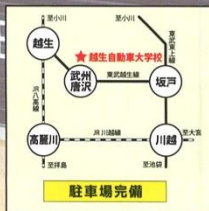

### 交通アクセス

【お車の場合】

当校の駐車場ご利用いただけます(無料)

【電車の場合】

東武越生線「武州南沢」駅より徒歩2分

<http://www.ogosejida.ac.jp>

入校案内・イベント情報 越生自大

# OAC Summer Festival (feat.LB TOKYO) イベント MAP

**ご来校ありがとうございます!!**

- ★入退場は専用ゲートをご利用頂き、場内ではスタッフの指示に従って行動して下さい
- ★小さいお子さんから目を離さないで下さい
- ★会場周辺道路への駐停車はくれぐれもご遠慮下さい
- ★自動車整備士体験は小学5年生以上が対象となります
- ★同乗体験は小学生以上が対象となります