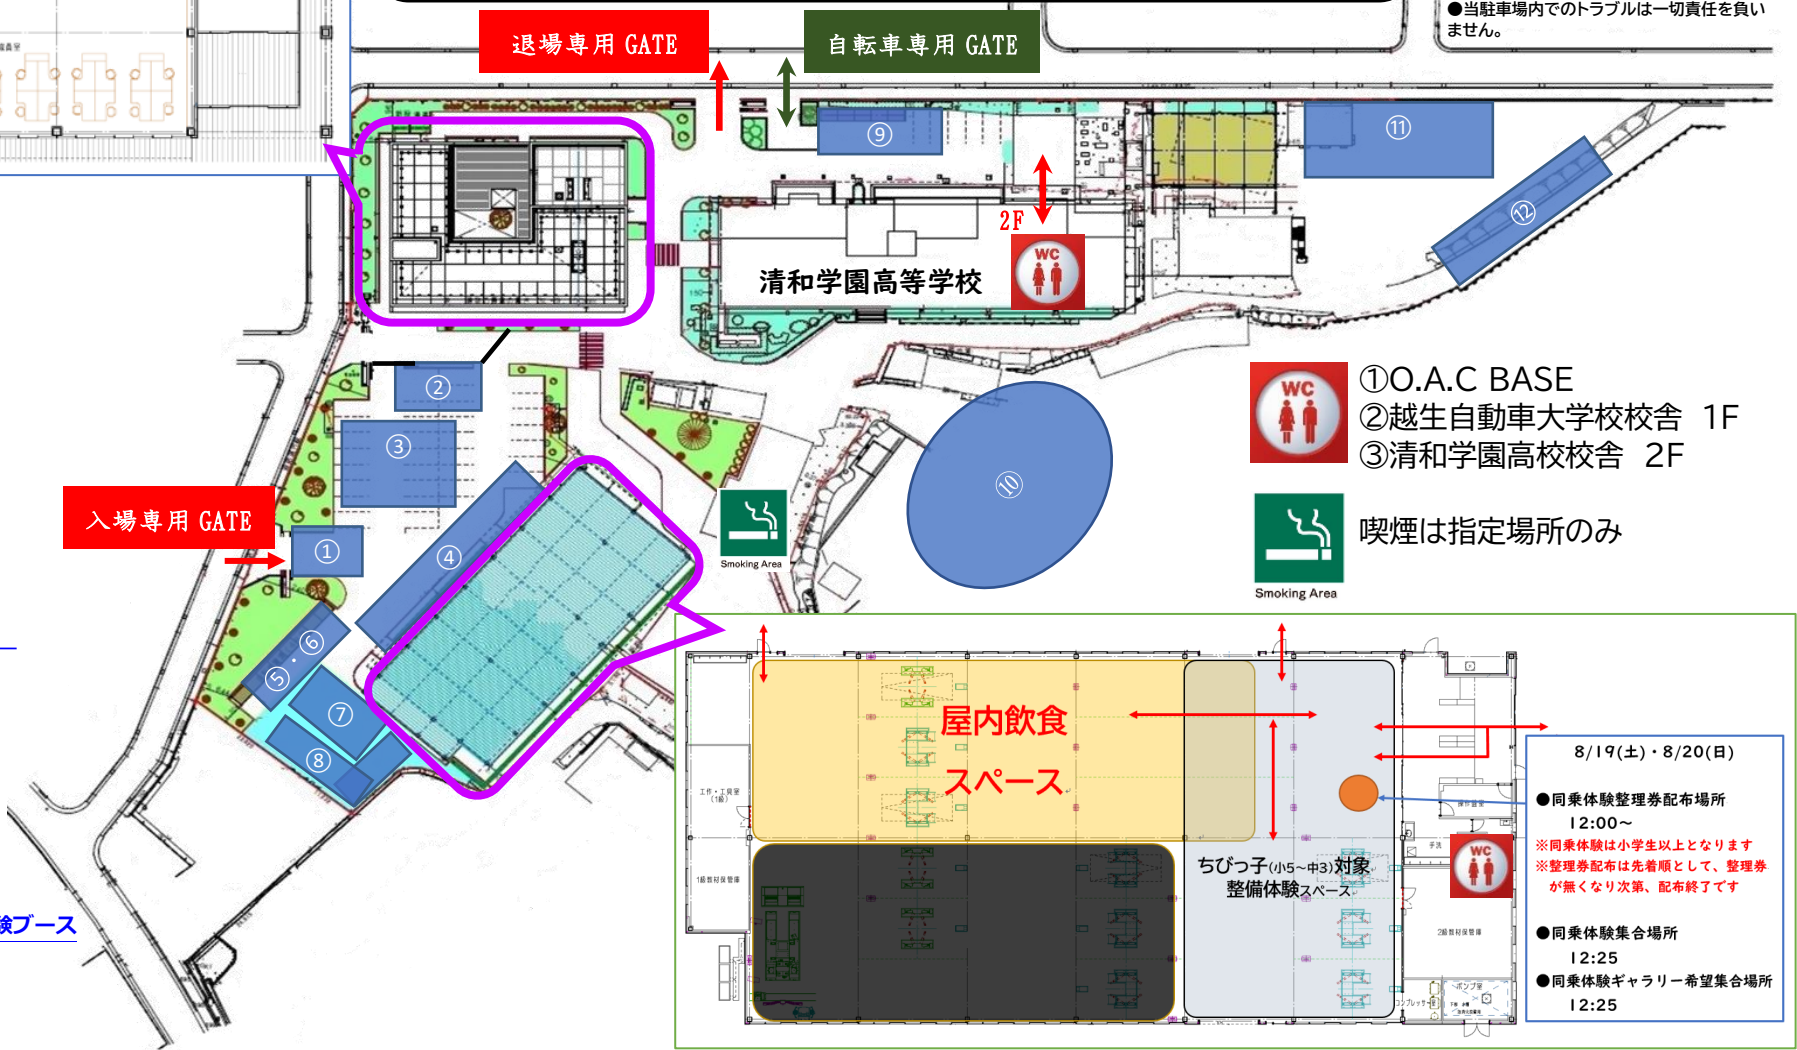

# OAC Summer Festival (feat.LB TOKYO) イベント MAP

**ご来校ありがとうございます!!**

- ★入退場は専用ゲートをご利用頂き、場内ではスタッフの指示に従って行動して下さい
- ★小さいお子さんから目を離さないで下さい
- ★会場周辺道路への駐停車はくれぐれもご遠慮下さい
- ★自動車整備士体験は小学5年生以上が対象となります
- ★同乗体験は小学生以上が対象となります

※各日 12:00~O.A.C BASE 内で先着順にて整理券配布⇒整理券が無くなり次第終了⇒12:25に同場所に再集合

- ★ガチャ抽選会は「小学生以下が対象で各日先着 50 名」となります
- ★協賛企業各社グッズ大抽選会は、抽選時(15:20)にステージ前にいらっしゃる方が対象です

**お客様駐車場  
約 200 台分**

**P お客様専用駐車場**

ご来校されない方の駐車や、騒音など近隣の皆さんへの迷惑行為は固く禁じます。  
●当駐車場内でのトラブルは一切責任を負いません。

- ① 総合受付(迷子預かり所)
- ② 各種イベントステージ
- ③ LB TOKYO 車両展示ブース
- ④ PR & Shop ブース
  - 1. LB TOKYO
  - 2. 越生自動車大学校
  - 3. 清和学園高等学校
  - 4. おごせ自動車学校
  - 5. SPHERE LIGHT
  - 6. Total Car Shop Gove
  - 7. パーソナルジム クルーミー
- ⑤ バルーンアート工房
- ⑥ KIDSゾーン(水遊び場)
- ⑦ 屋外飲食ブース
- ⑧ 飲食販売ブース
- ⑨ 駐輪場
- ⑩ 同乗体験ブース
- ⑪ 三菱自動車/45 度登坂同乗体験ブース  
※8/19(土)のみ
- ⑫ 同乗体験ギャラリースペース

- ①O.A.C BASE
  - ②越生自動車大学校校舎 1F
  - ③清和学園高校校舎 2F
- 喫煙は指定場所のみ

8/19(土)・8/20(日)

- 同乗体験整理券配布場所  
12:00~  
※同乗体験は小学生以上となります  
※整理券配布は先着順として、整理券が無くなり次第、配布終了です
- 同乗体験集合場所  
12:25
- 同乗体験ギャラリー希望集合場所  
12:25